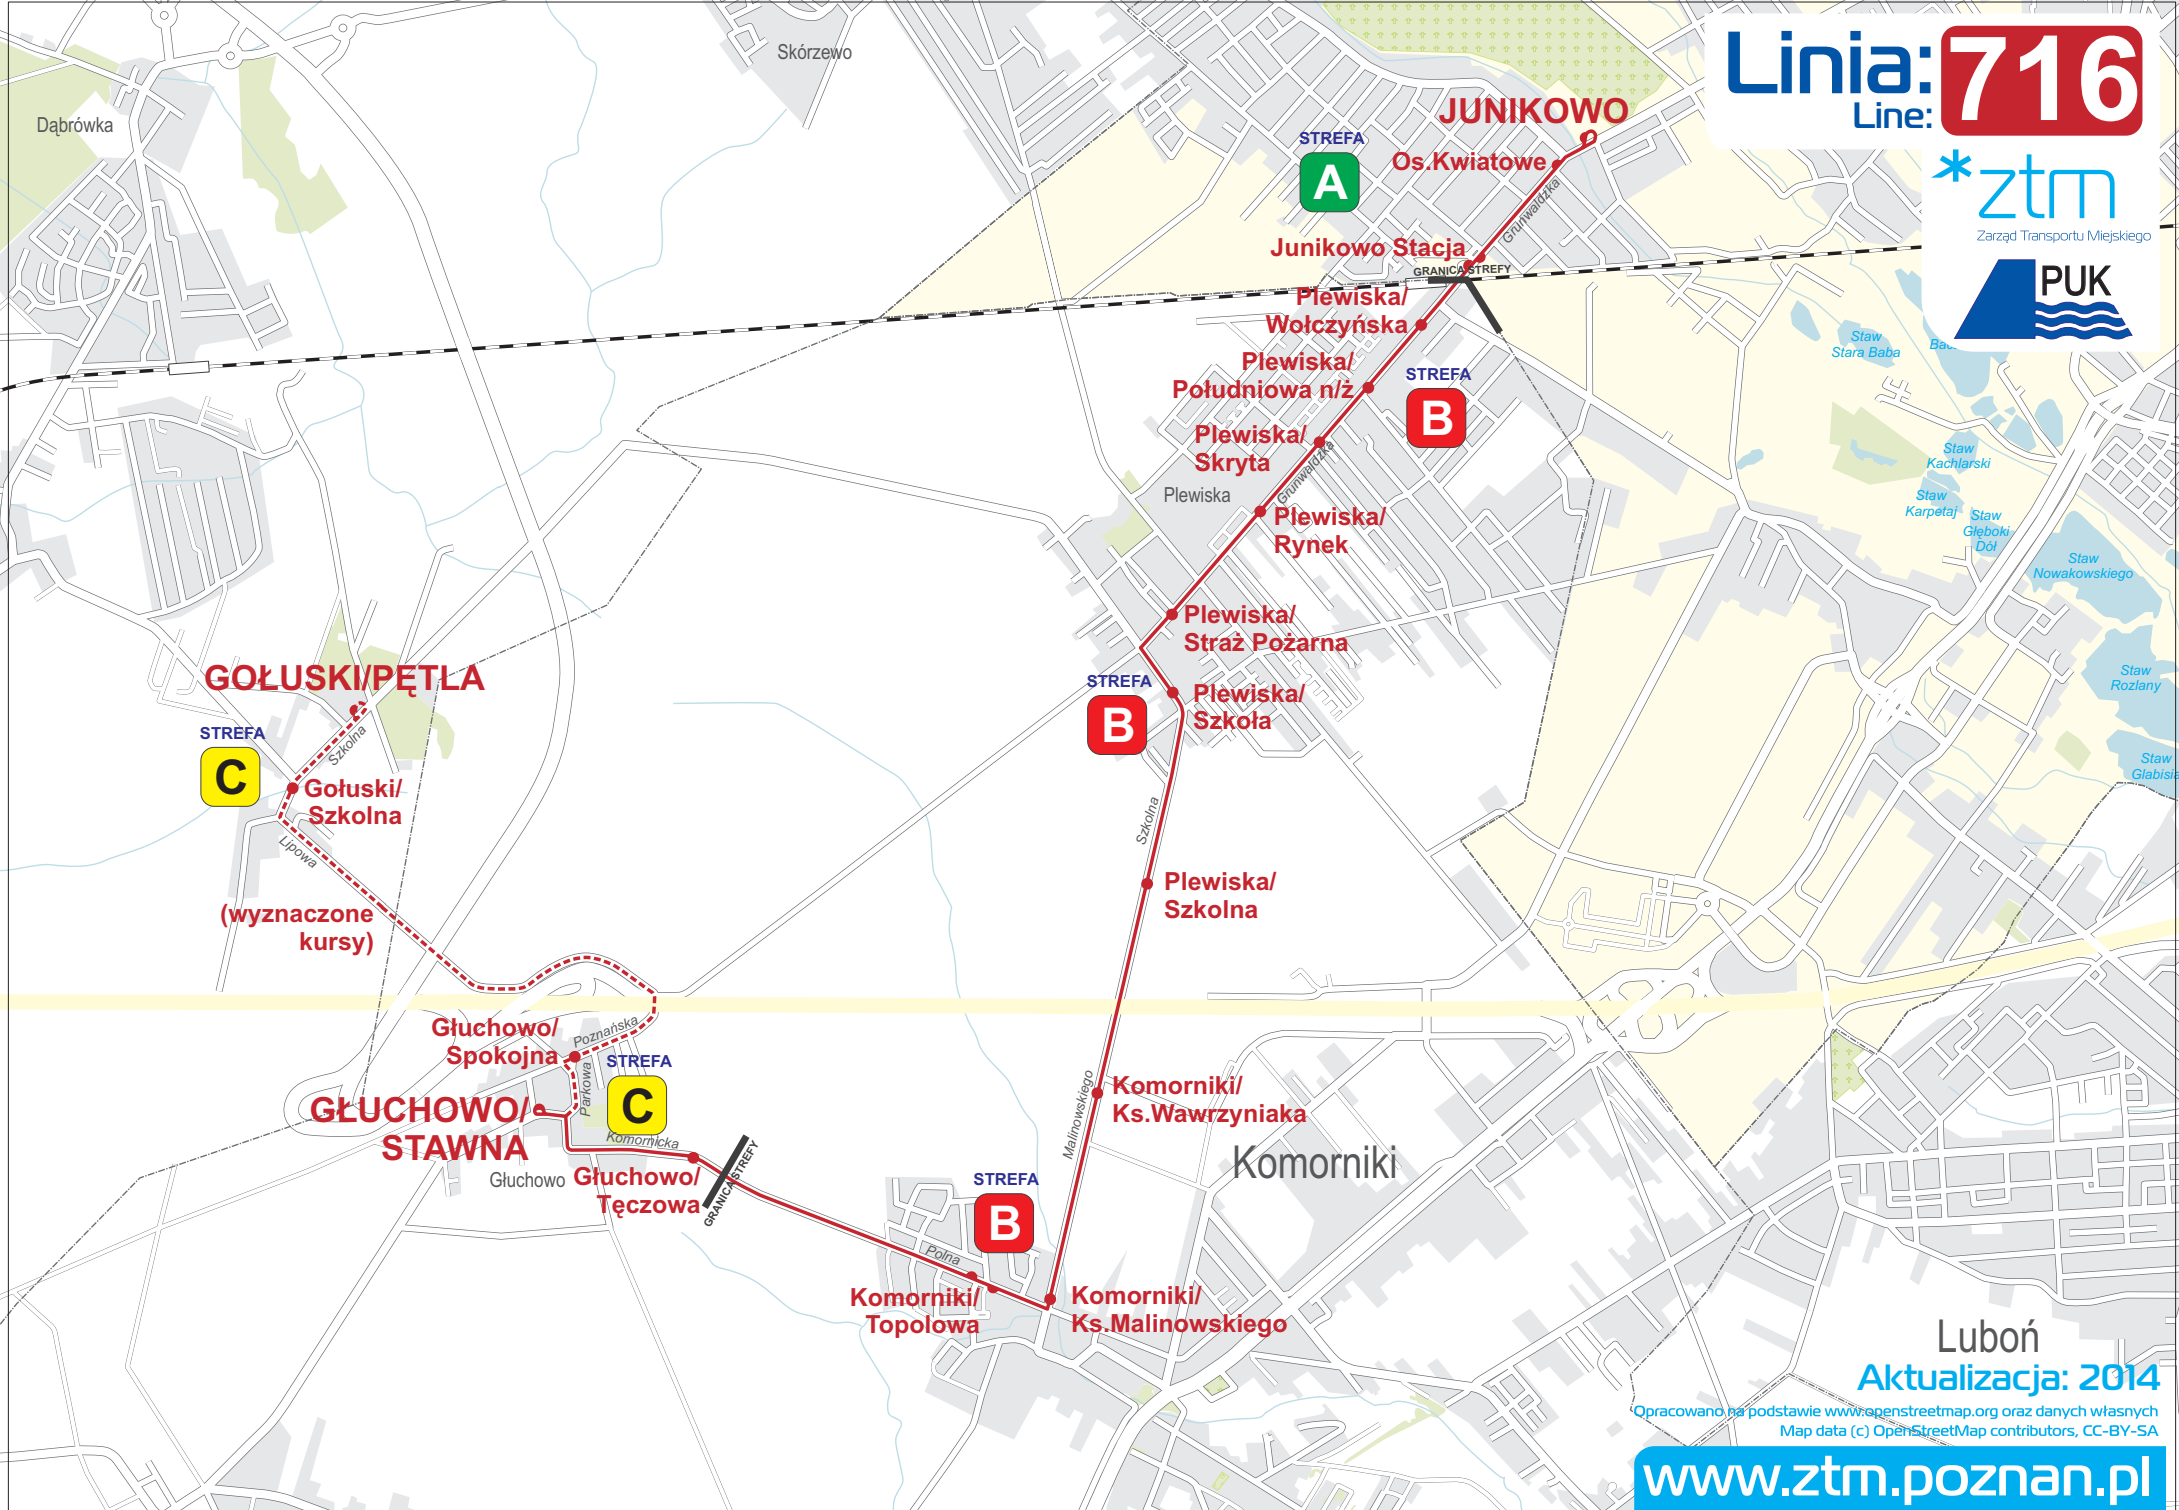

Linia: **716**
Line:

Luboń
Aktualizacja: 2014

Opracowano na podstawie www.openstreetmap.org oraz danych własnych
Map data (c) OpenStreetMap contributors, CC-BY-SA

www.ztm.poznan.pl